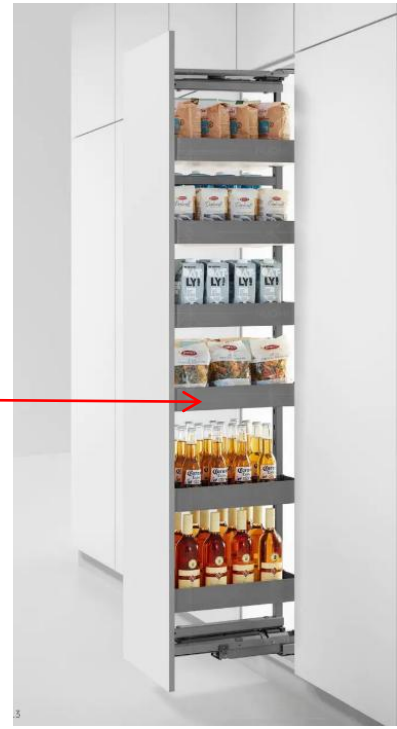

WAYMOVE

7103552*1
7081552*6
7083552*3

Highclass grey 太郎灰

2010186